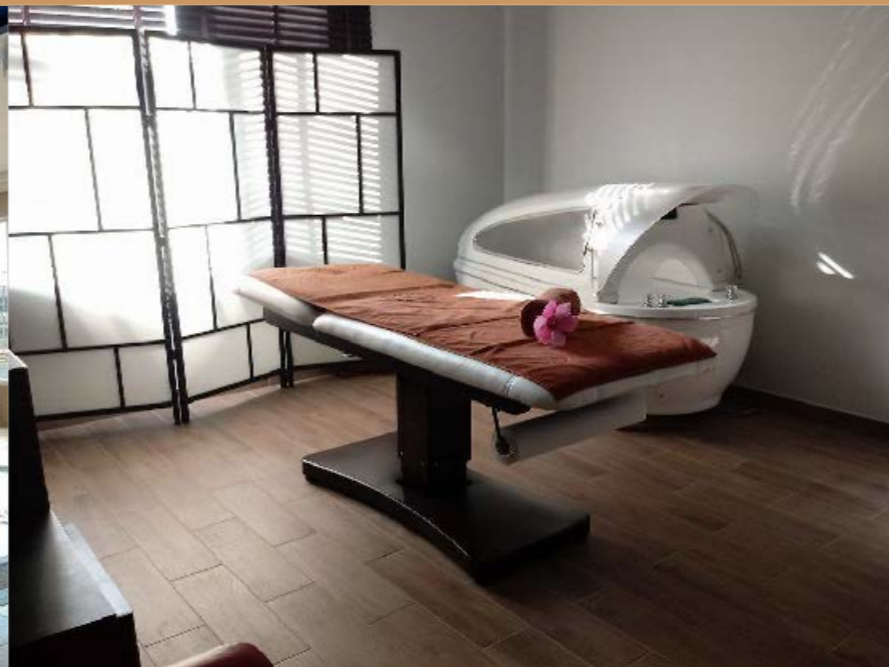

# Rekreacja

Po ciężkim dniu  
zapraszamy do naszego  
Centrum SPA.

Nasze centrum SPA to basen wewnętrzny o długości 20m, dwie sauny, gabinety masażu i zabiegów kosmetycznych, a także sala do ćwiczeń wyposażona w sprzęt Cybex oraz sala do squasha.