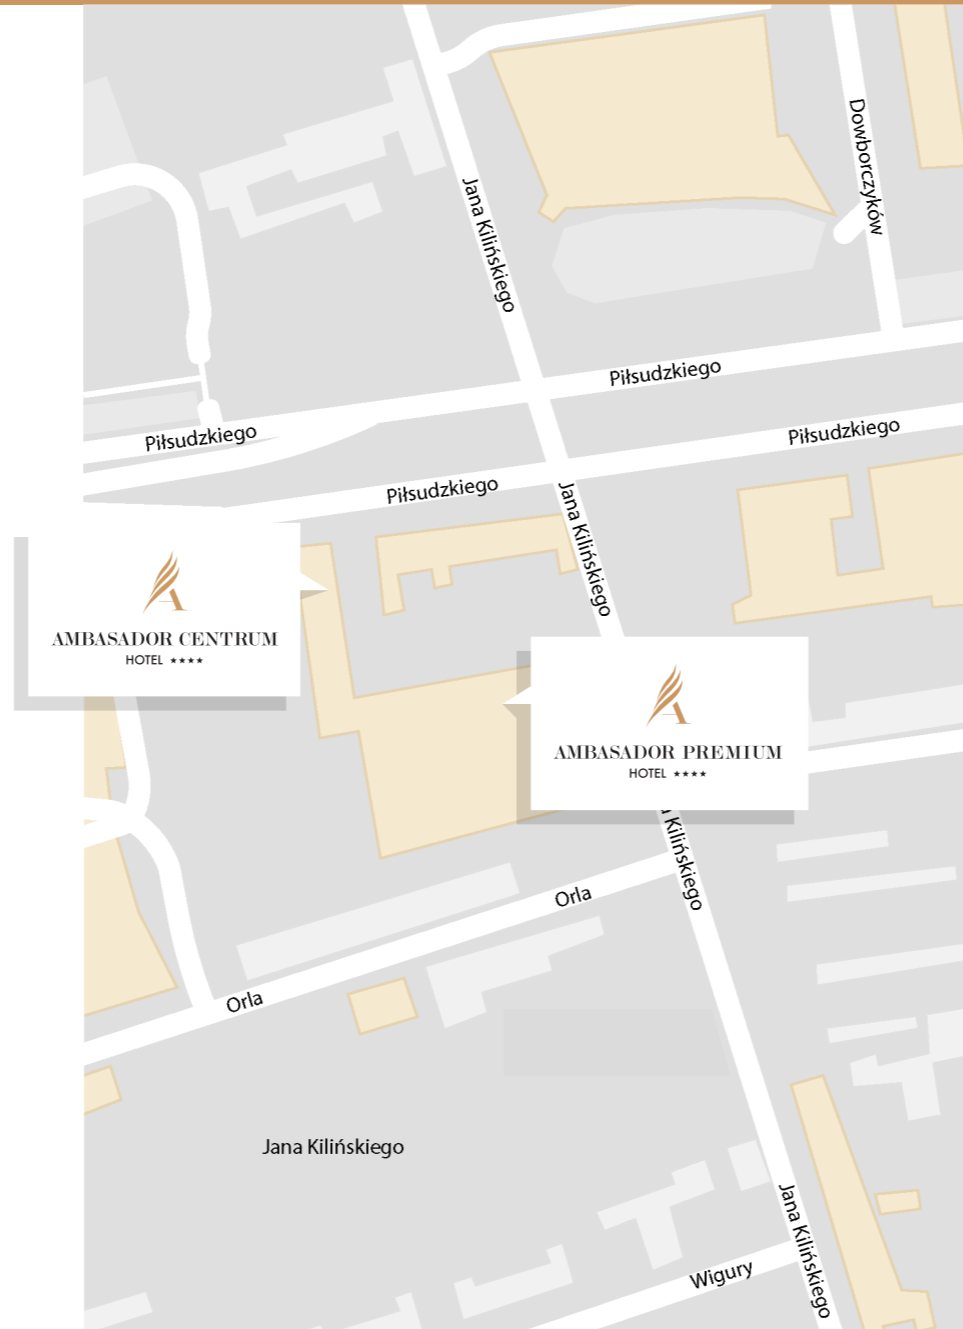

Lokalizacja i kontakt

Orientacyjna odległość od hotelu do:

- Lotniska Lublinek - 6 km.
- Dworca Łódź Fabryczna - 1 km.
- Dworca Łódź Kaliska - 3 km.
- Ulicy Piotrkowskiej - 500 m.
- Galerii Łódzkiej - 100 m.
- Centrum rozrywki Silver Screen - 300 m.
- Centrum Manufaktura - 3,5 km.

Posiadamy parking podziemny oraz naziemny na łączną ilość 230 miejsc.

Hotel Ambassador Centrum****

Piłsudskiego 29, 90-307 Łódź

tel. +48 42 677-15-20

centrum@hotelambasador.pl

Hotel Ambassador Premium****

Kilinskiego145, 90-315 Łódź

tel. +48 42 677-15-40

premium@hotelambasador.pl

Dział rezerwacji grupowych i konferencji:

tel. +48 42 677-15-30

e-mail: marketing@hotelambasador.pl

Zapraszamy